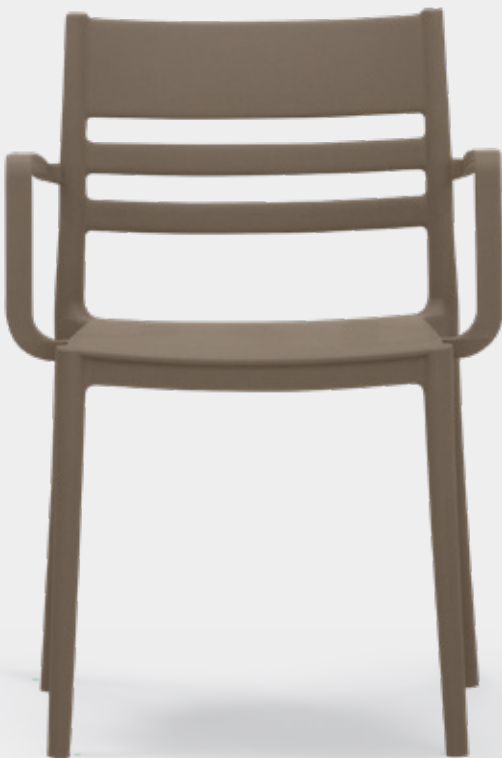

1824 - 320A

Struttura in polipropilene con fibra di vetro

Polypropylene frame with fiberglass

79cm 41cm 41cm 45cm