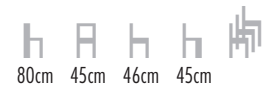

□ POLTRONCINA *ARMCHAIR*
445 - P79A