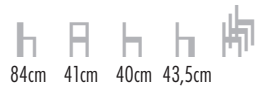

060 - AM03

Struttura in alluminio verniciato, effetto bambù,
tessuto in textilene

*Aluminum frame, bamboo look,
textylene fabric covering*